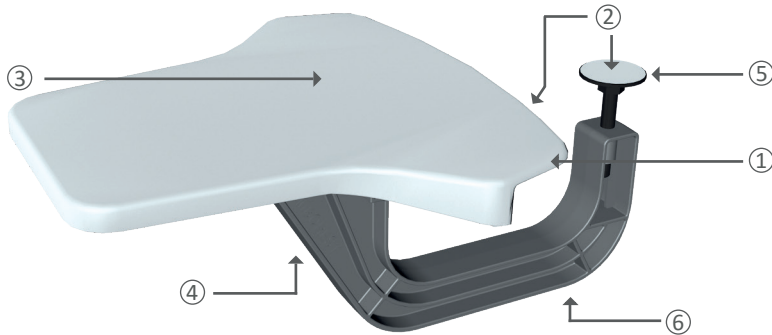

REPOSE BRAS UNIVERSEL

Correction de posture pour tous types de tables

PRESENTATION

Repose bras universel compatible avec plateau de table standard, table avec rebords et table ronde.

- ① Faible surépaisseur par rapport à la table : 5 mm
- ② Surfaces antidérapantes = stabilité sur table
- ③ Surface lisse = nettoyage facile / hygiène
- ④ Trois positions possibles (droite/centre/gauche) = adaptabilité fauteuils
- ⑤ Pion réglable = compatible avec épaisseurs plateaux jusqu'à 40 mm
- ⑥ Bras démontable pour faciliter le transport / rangement

Options

USAGE

Tous types d'activités sur tables ou bureaux :

- Repas
- Ecole
- Rééducation
- Ergonomie

WWW.MPM.FR

Stéphanie GABAUDE - stephanie.gabaude@etienne-lacroix.com

Tél : + 33 (0) 561 566 661

Etienne Lacroix group